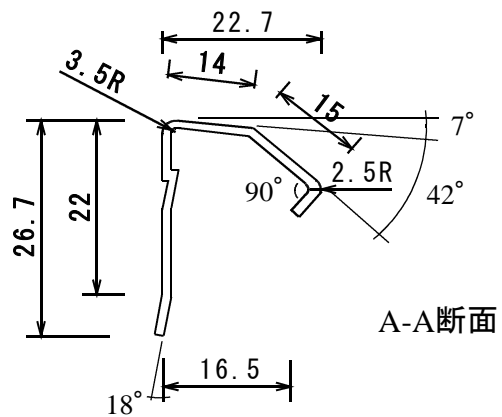

ストッパー詳細

A-A断面

ダクトクリップ厚板用 JC-4型		
型式	材質	板厚
JC-4型	SGCC	1.2 t
AZ-JC-4型	ガルバリウム鋼板	1.2 t
縮尺	FREE	株式会社ジャパンアイビック