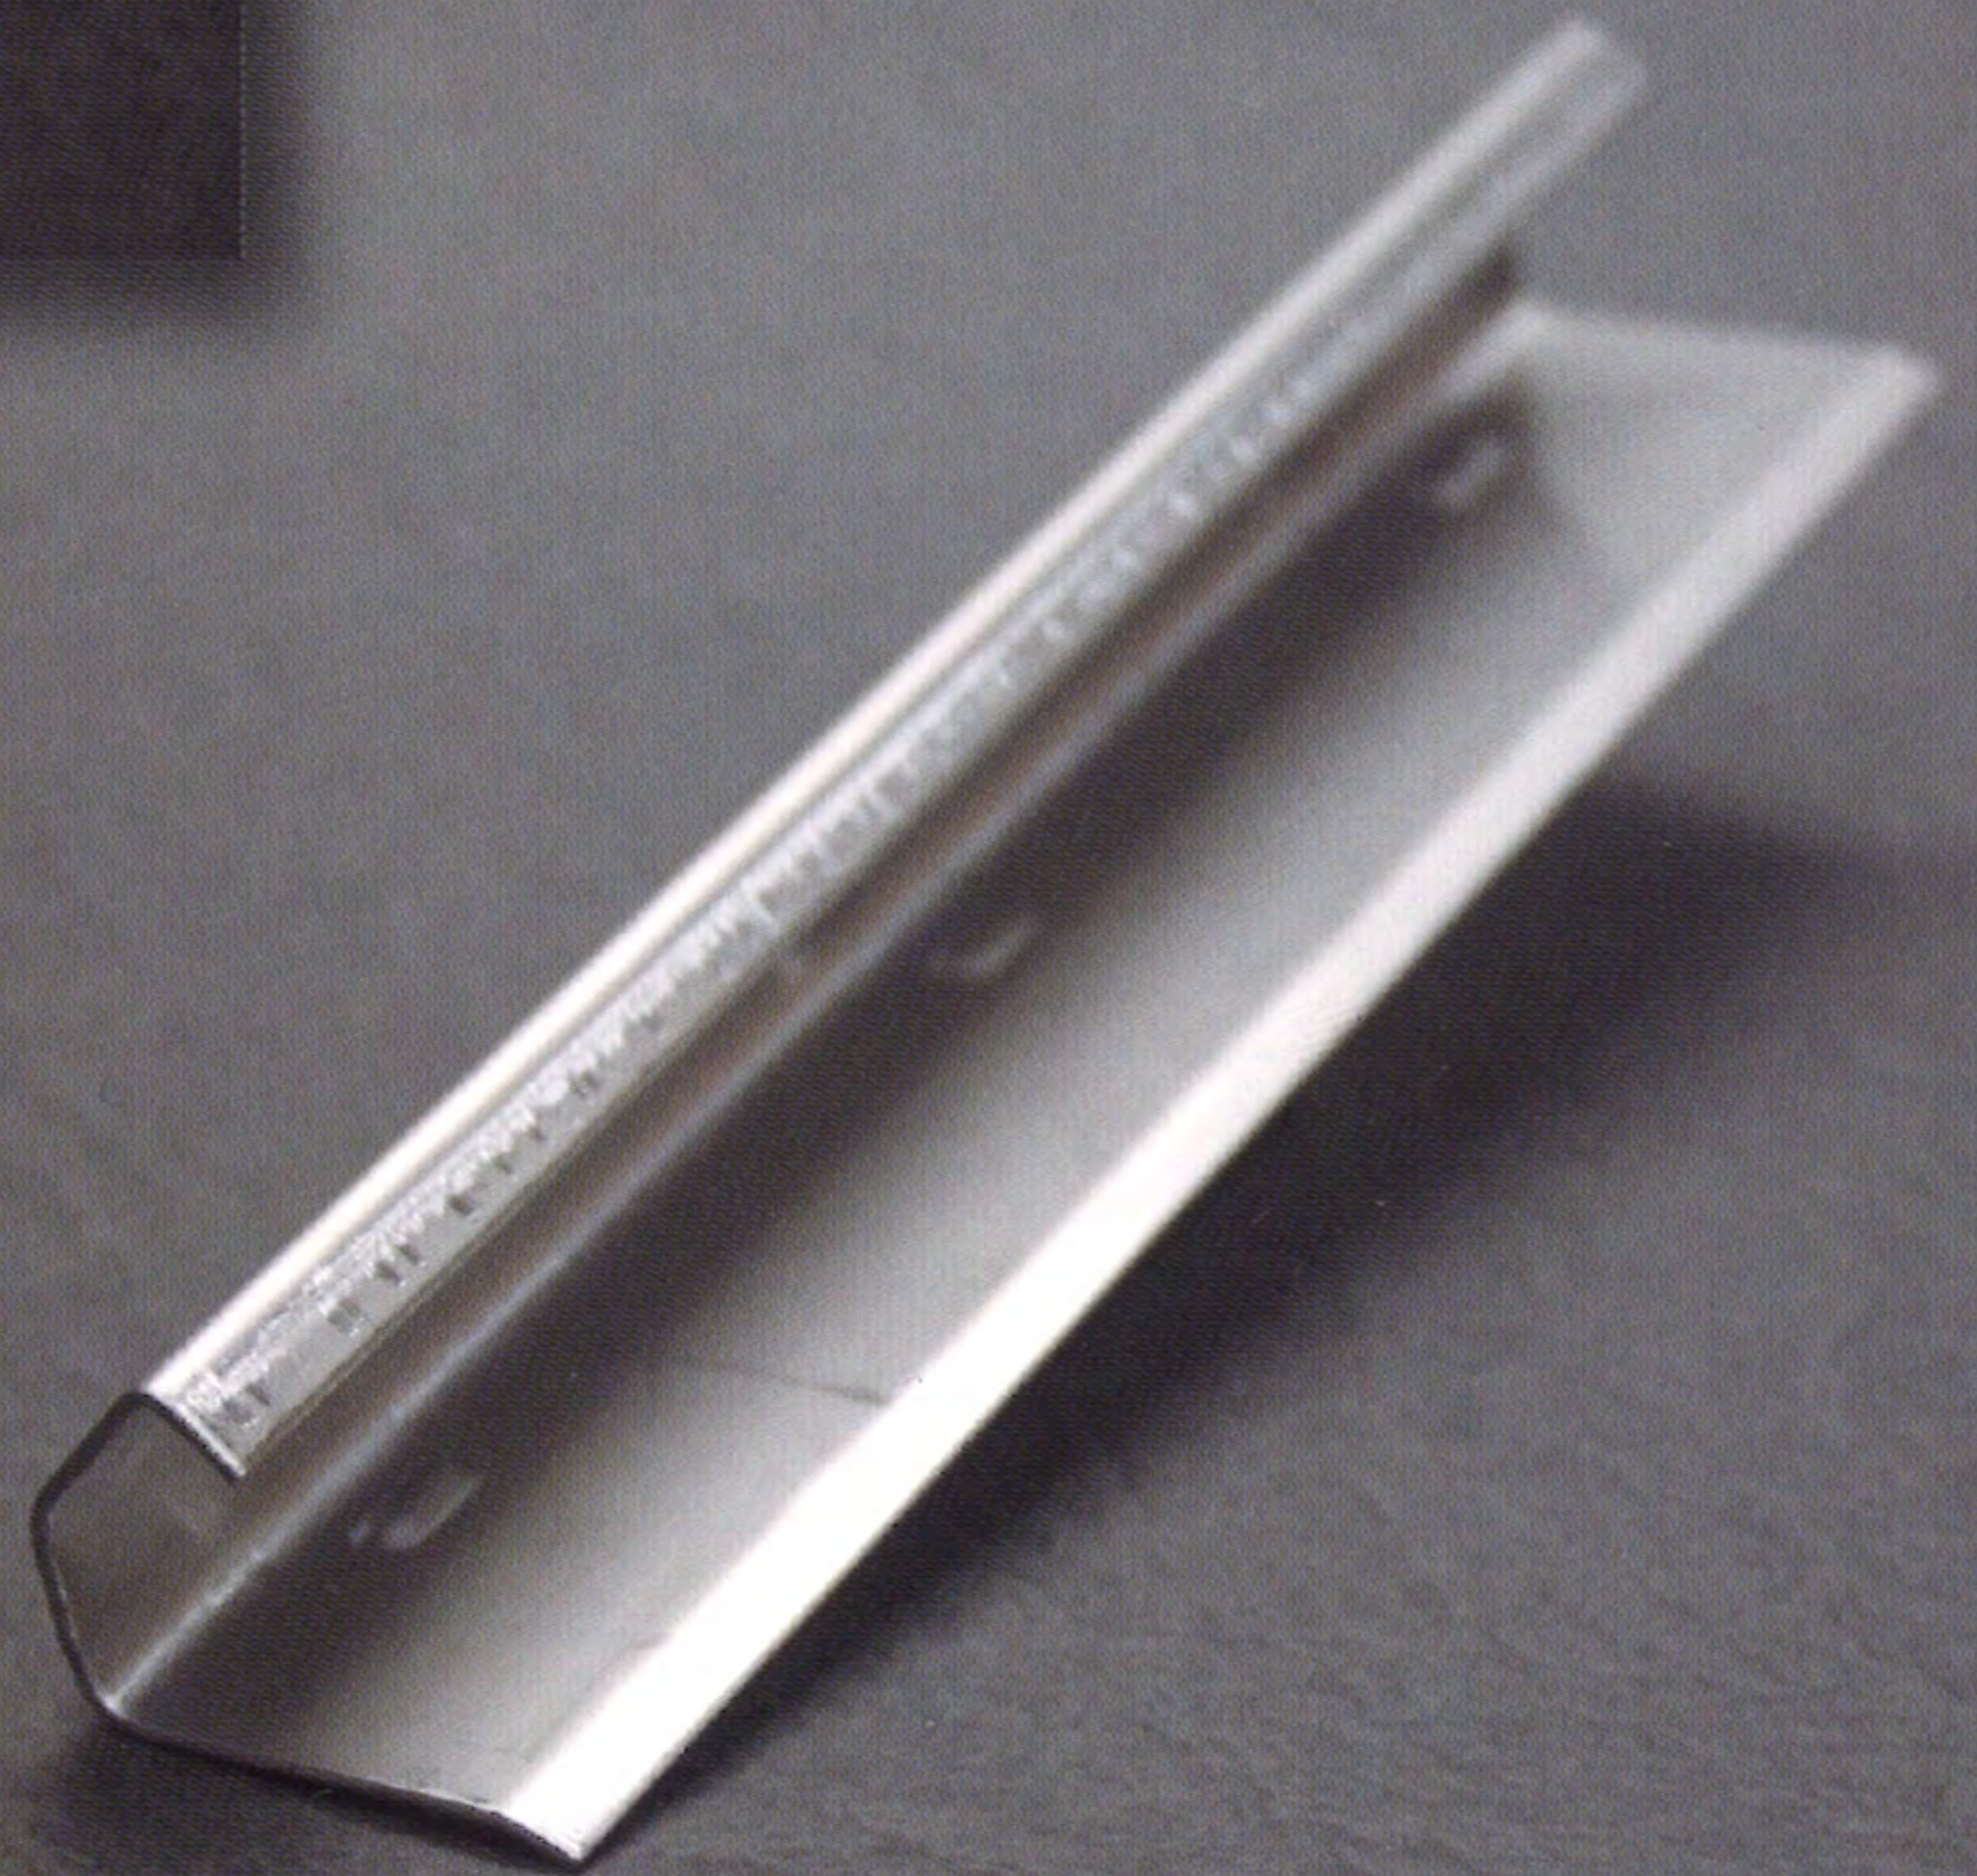

コーナーピース

J-1型 / J-3型
J-4型 / SUS-J-4型
AZ-J-4型 / PV-J-4型
J-5型

Parts Catalog

ダクトクリップ

JC-1型 / PV-JC-2型
SUS-JC-3型 / JC-4型

ジョイントピース

AZ-JP-1型

ジョイントピース JPシリーズ

ジョイントピース JP-1型

ジョイントピースは共板ダクトのダキ部分及び連結部分に使用するために開発しました。
プレハブキャンバスの接続部分にも利用できます。

| 型式 | 材質 | 入数 |
|----------|----------------|------|
| JP-1型 | SGHC-HC t=1.6 | 500ヶ |
| AZ-JP-1型 | ガルバリウム鋼板 t=1.6 | 500ヶ |