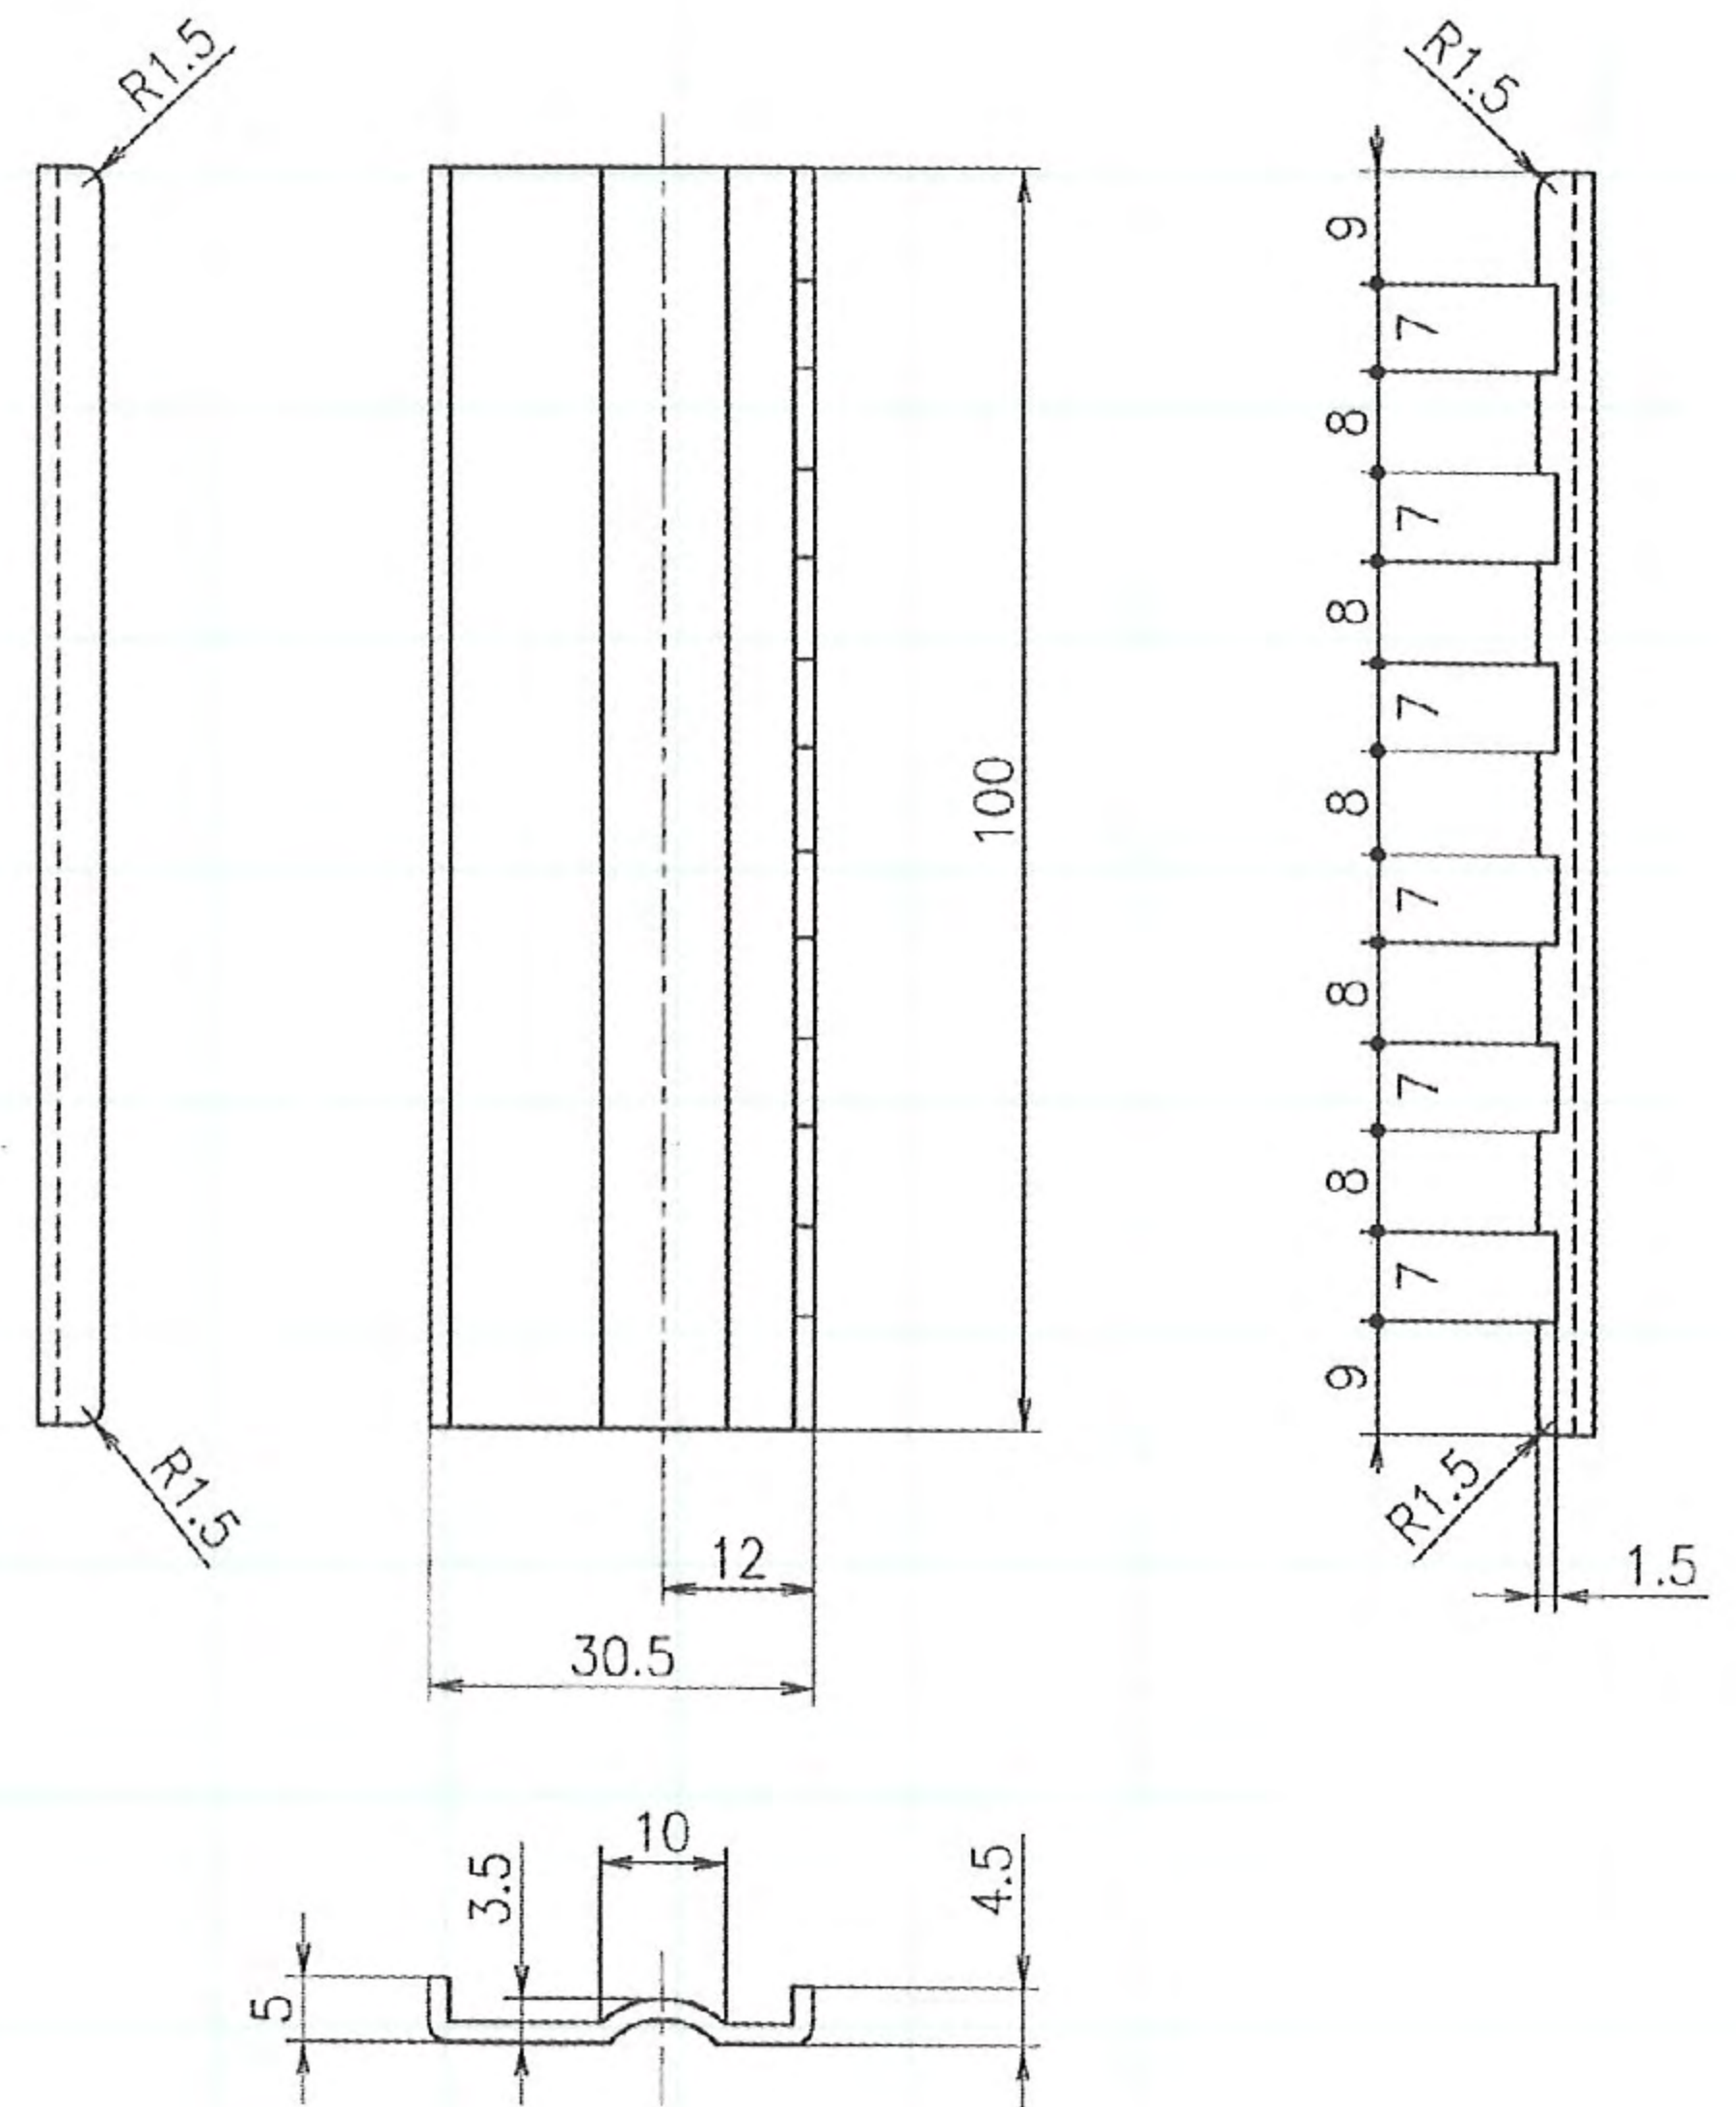

株式会社 **ジャパンアイビック**

〒262-0045 千葉市花見川区作新台5丁目4番1号
TEL 043-259-9461(代) FAX 043-259-9571

販売店