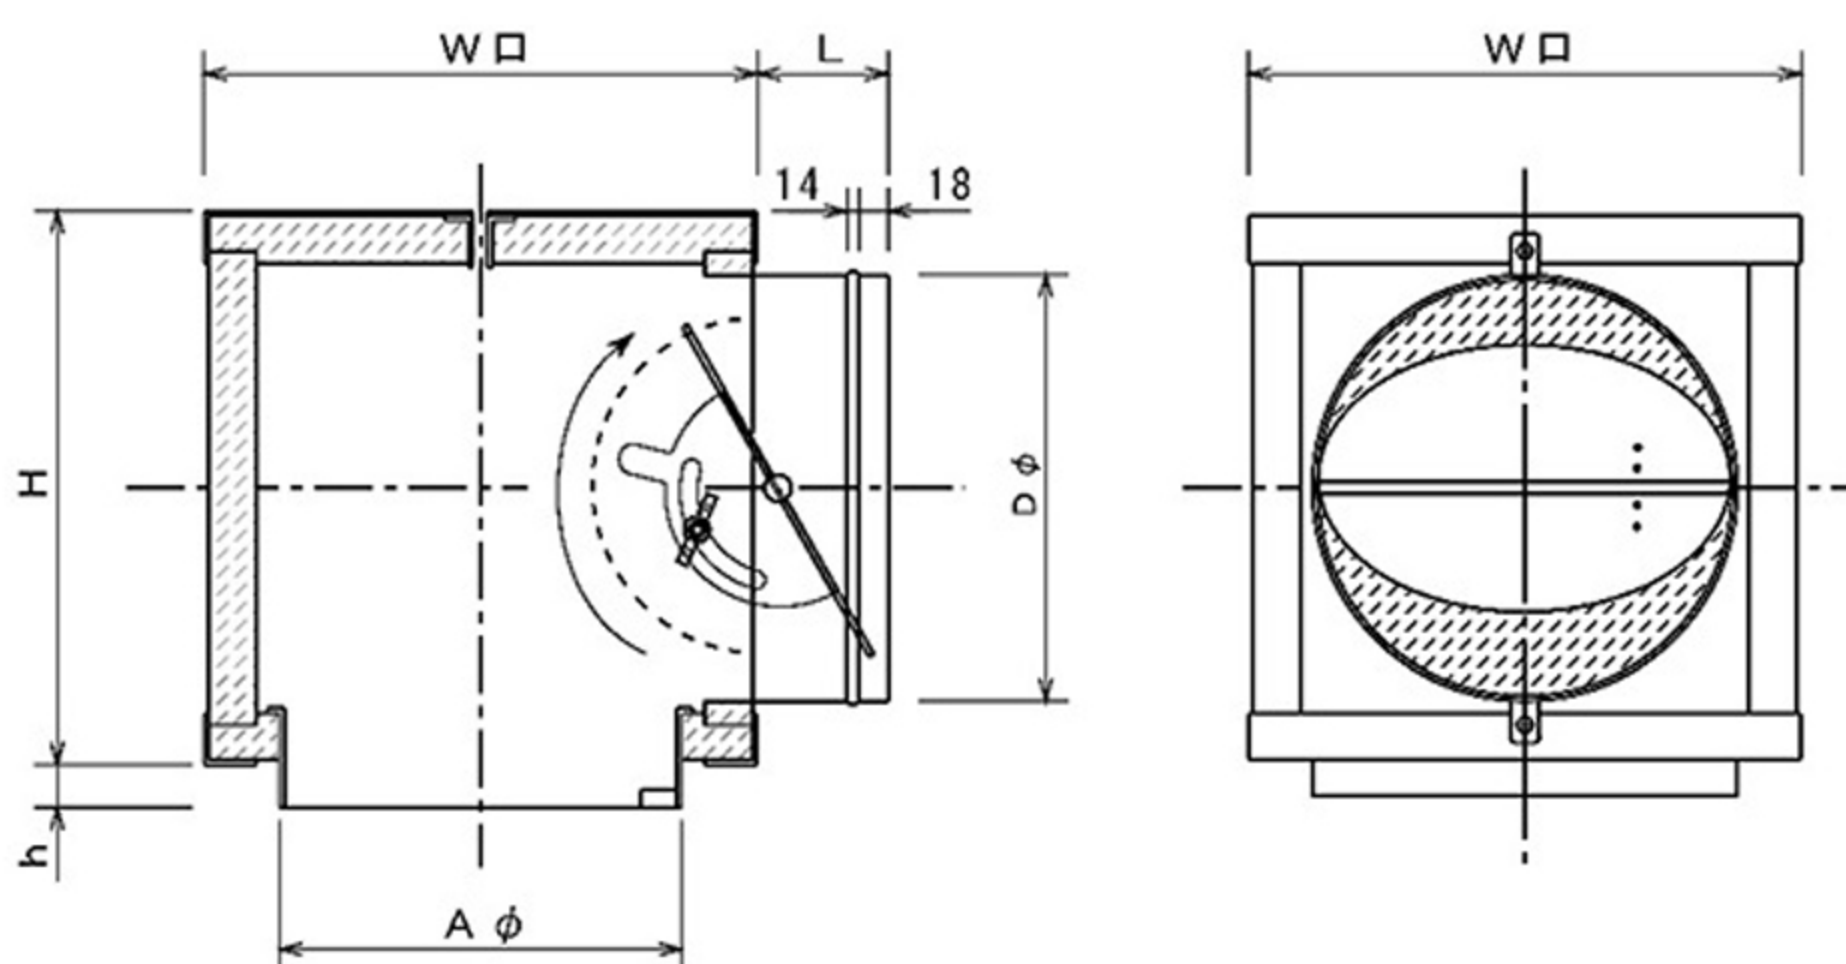

アネモボックス Anemo Box

アネモ型吹出口専用チャンバーBOXです。本体はガラスボード(64kg/m³, 25mm)製でコーナー部分等は亜鉛引鋼板を合理的に配分して、軽量で消音、断熱性に優れています。

取付作業の簡素化のため1点吊りを採用しました。インレットはボリュームダンパー付で、アネモ接続部分は360°回転式です。

新型シャッターカラーの特性を活かし、従来型より全高を20mm低く設定しました。

(単位 mm)

SIZE	A φ	W □	H	D φ (インレット)	L	h
# 12.5	123	210	175	122	90	35
# 15	148	235	200	147	90	35
# 20	198	285	250	197	90	35
# 25	248	335	300	247	90	35
# 30	298	385	350	297	90	35
# 35	348	435	400	347	90	35