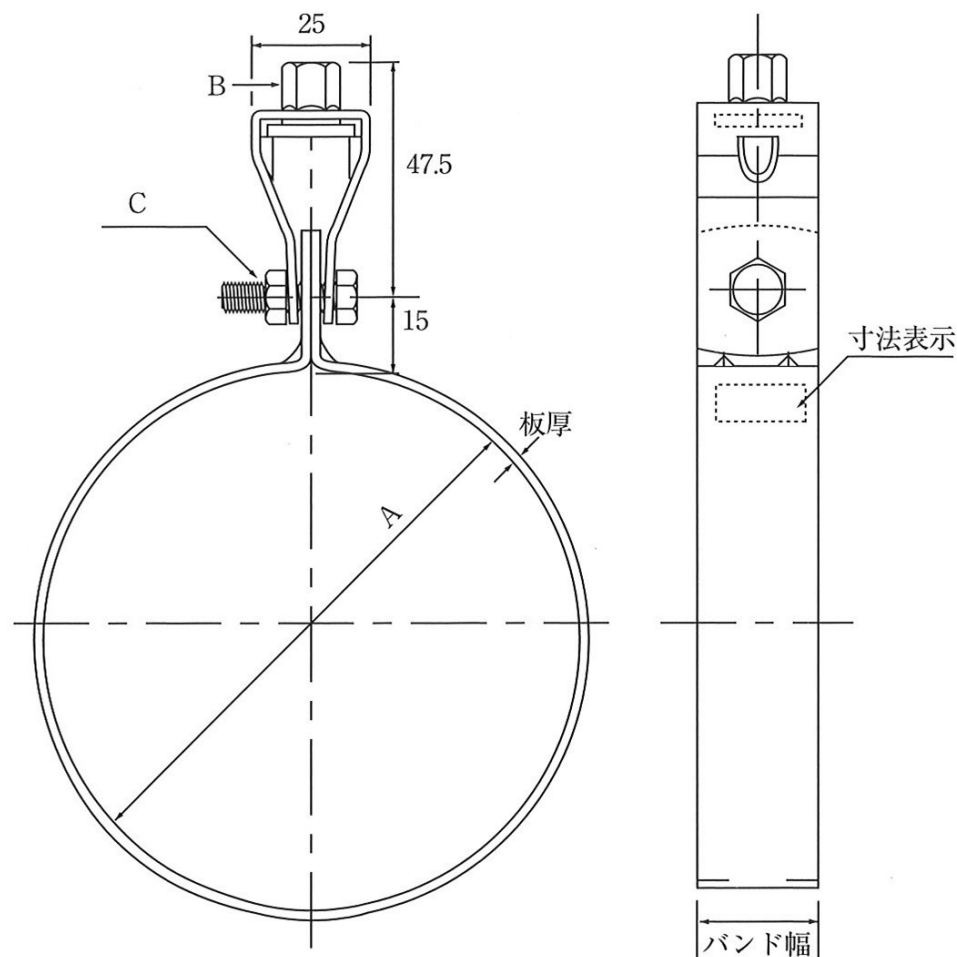

スパイラルダクト用 ワッパ型吊りバンド CATALOG

快適な環境づくりを創造する

 株式会社 **ジャパンアイビック**

スパイラルダクト用

ワッパ型吊りバンド

[ターンバックル付]

材質/SPG

呼径	A	B	C	板厚×バンド幅	梱包入数	定価	仕切値
100φ	103φ	3/8	M8×25	0.8mmt×25mm幅	200ヶ入	450円	
125φ	128φ	3/8	M8×25	0.8mmt×25mm幅	150ヶ入	500円	
150φ	153φ	3/8	M8×25	0.8mmt×25mm幅	100ヶ入	550円	

※仕切金額で3万円以下は運賃1,000円別途請求となります。

スパイラルダクト用

ワッパ型吊りバンド

[本体のみ]

材質/SPG

呼径	A	B	板厚×バンド幅	梱包入数	定価	仕切値
100φ	103φ	9φ (M8用)	0.8mmt×25mm幅	300ヶ入	350円	
125φ	128φ	9φ (M8用)	0.8mmt×25mm幅	250ヶ入	400円	
150φ	153φ	9φ (M8用)	0.8mmt×25mm幅	200ヶ入	450円	