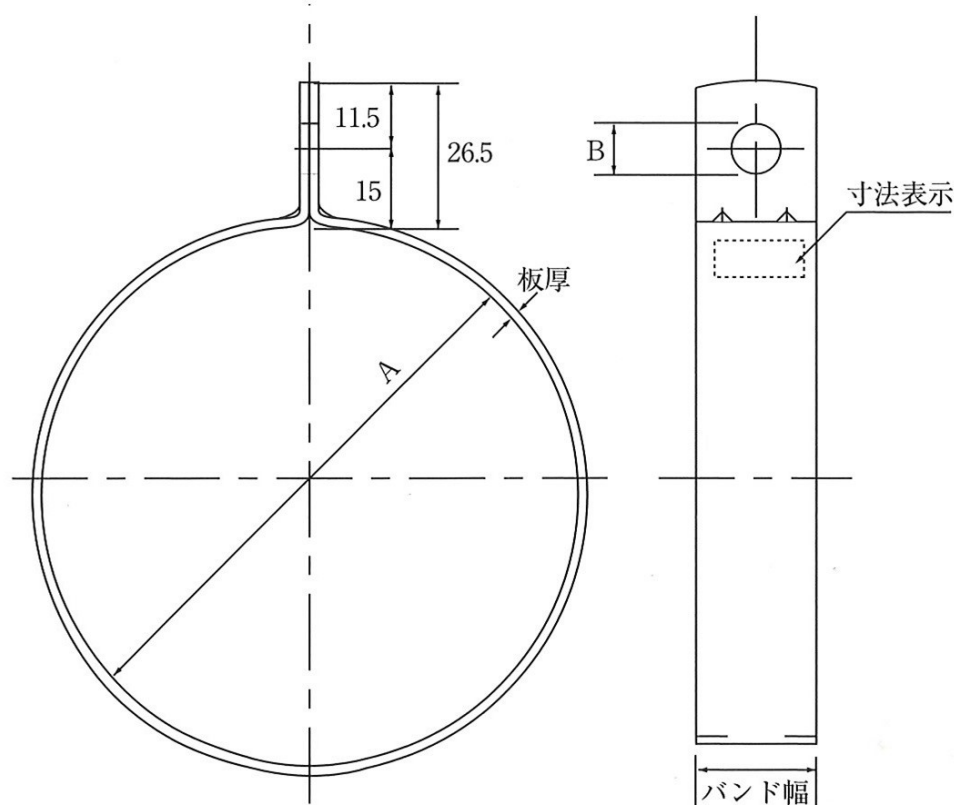

スパイラルダクト用 ワッパ型吊りバンド CATALOG

快適な環境づくりを創造する

 株式会社 **ジャパンアイビック**

スパイラルダクト用

ワッパ型吊りバンド

[ターンバックル付]

材質/SPG

呼径	A	B	C	板厚×バンド幅	梱包入数	定価	仕切値
100φ	103φ	3/8	M8×25	0.8mmt×25mm幅	200ヶ入	450円	
125φ	128φ	3/8	M8×25	0.8mmt×25mm幅	150ヶ入	500円	
150φ	153φ	3/8	M8×25	0.8mmt×25mm幅	100ヶ入	550円	

※仕切金額で3万円以下は運賃1,000円別途請求となります。

スパイラルダクト用

ワッパ型吊りバンド

[本体のみ]

材質/SPG

呼径	A	B	板厚×バンド幅	梱包入数	定価	仕切値
100φ	103φ	9φ (M8用)	0.8mmt×25mm幅	300ヶ入	350円	
125φ	128φ	9φ (M8用)	0.8mmt×25mm幅	250ヶ入	400円	
150φ	153φ	9φ (M8用)	0.8mmt×25mm幅	200ヶ入	450円	