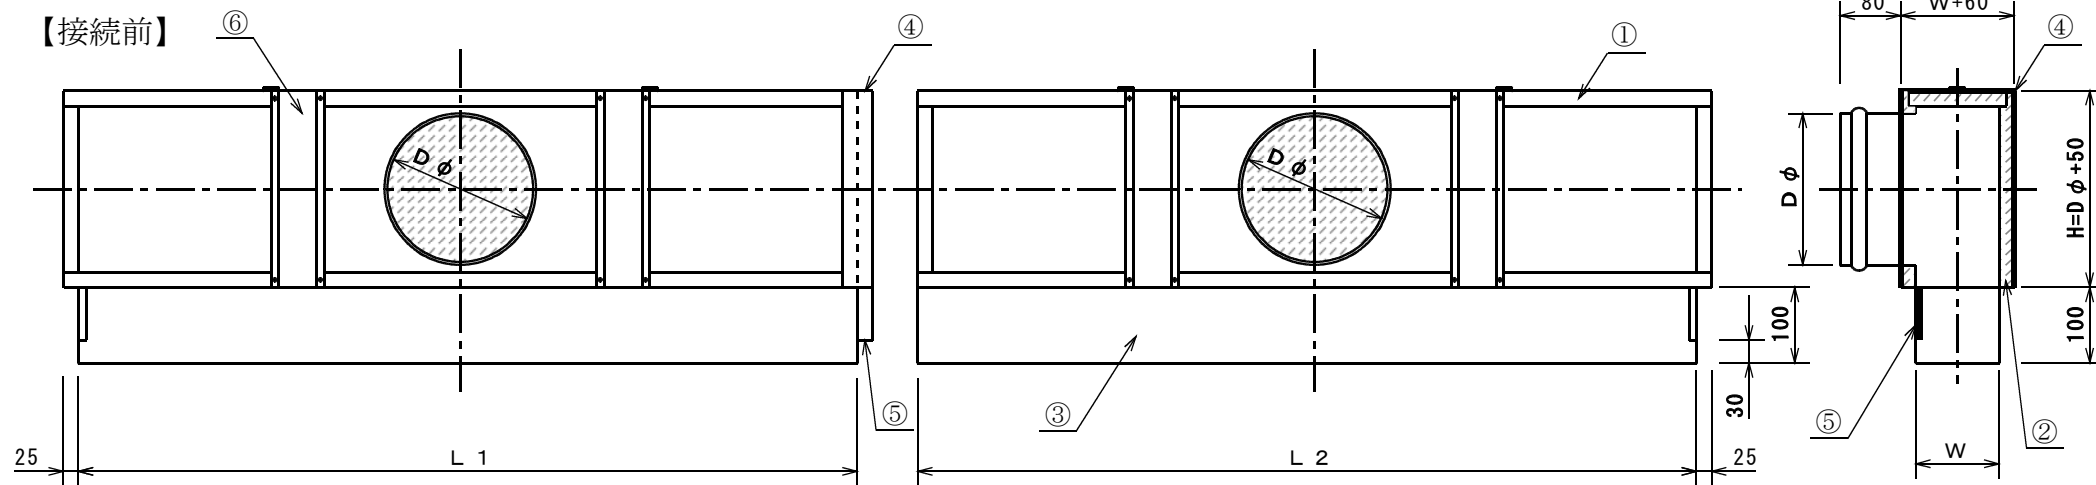

【接続後】

【接続前】

ブリーズボックス(分割型)

①	コーナー補強垂鉛鉄板	④	本体接続板・垂鉛鉄板0.6mmt
②	マイクログラスウール 64kg/25mmt	⑤	アウトレット接続板
③	器具取付短管(アウトレット)	⑥	補強板垂鉛鉄板65mm幅×H寸法

尺度

FREL

株式会社ジャパンアイビック