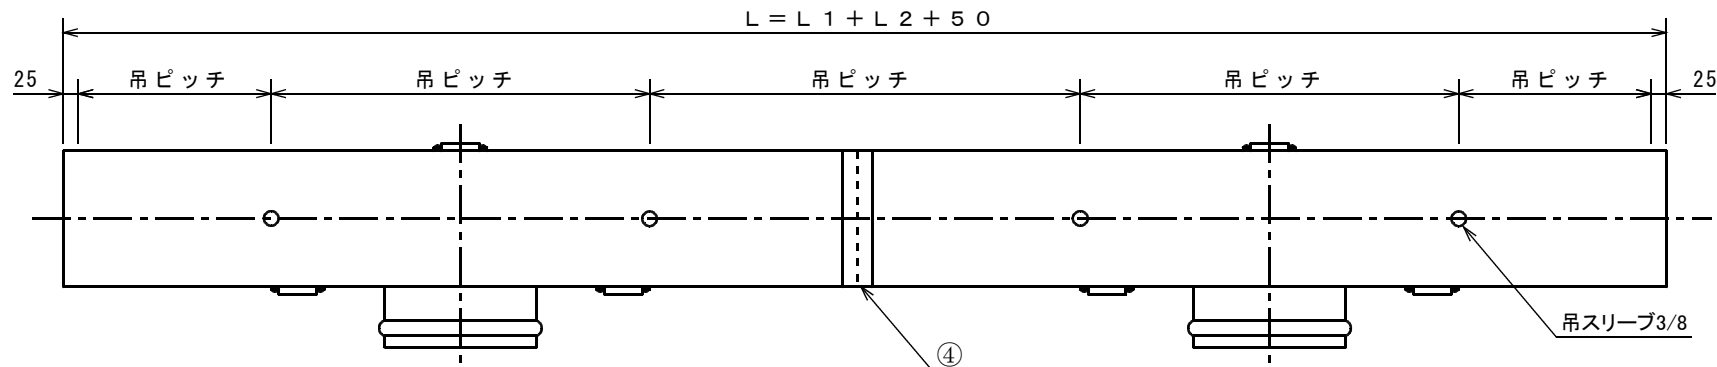

【接続後】

【接続前】

ブリーズボックス(分割型)

①	コーナー補強垂鉛鉄板	④	本体接続板・垂鉛鉄板0.6mmt
②	マイクログラスウール 64kg/25mmt	⑤	アウトレット接続板
③	器具取付短管(アウトレット)	⑥	補強板垂鉛鉄板65mm幅×H寸法

尺度

FREL

株式会社ジャパンアイビック