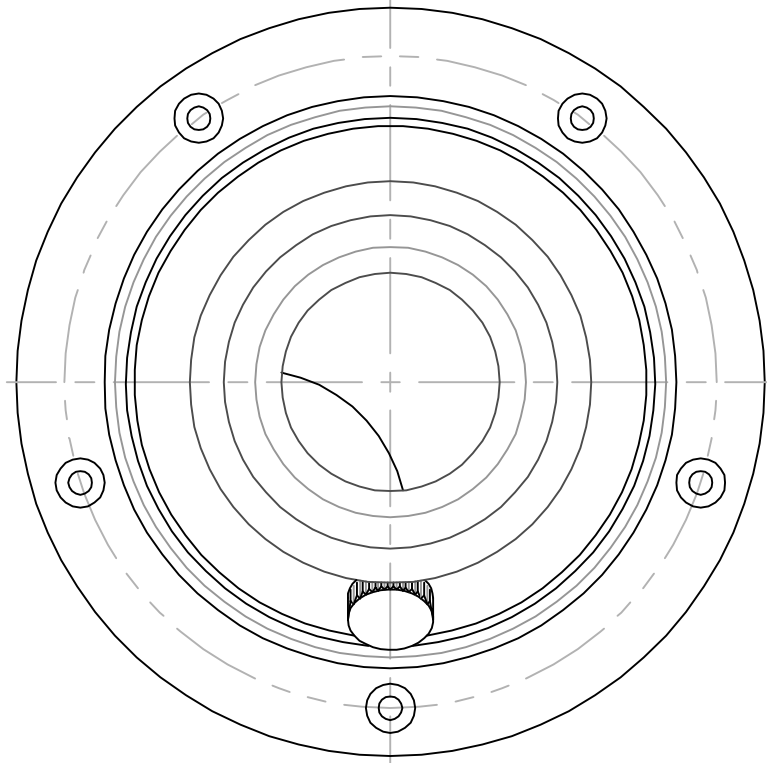

TITLE

変更履歴		
2012.08.22	B	No6追加

SIZE	A	B	C	D	E	F	G	H	DUCT OPENING	Q'TTY
PK 6K	172	150	190	158	38	107	55	145	φ 160	
PK 8K	230	200	250	204	44	136	76	180	φ 208	
PK 10K	304	267	324	276	50	184	114	234	φ 280	
PK 12K	342	305	363	314	63	216	135	279	φ 318	
PK 14K	342	305	363	314	60	205	153	265	φ 318	
PK 16K	451	410	470	419	92	277	185	369	φ 425	

材質 ALUMINUM (結露防止ガイド: ABS樹脂)

表面仕上 銀色アルマイト仕上ゲ

図面名称 アルミ製結露防止ガイド付パンカールーバー 型式 PK-K

承認	検図	製図	設計	尺度	FREE	図番	SI098090B
H. T	H. K	H. A	K. N	作成日	2005・10・01		

西邦工業株式会社