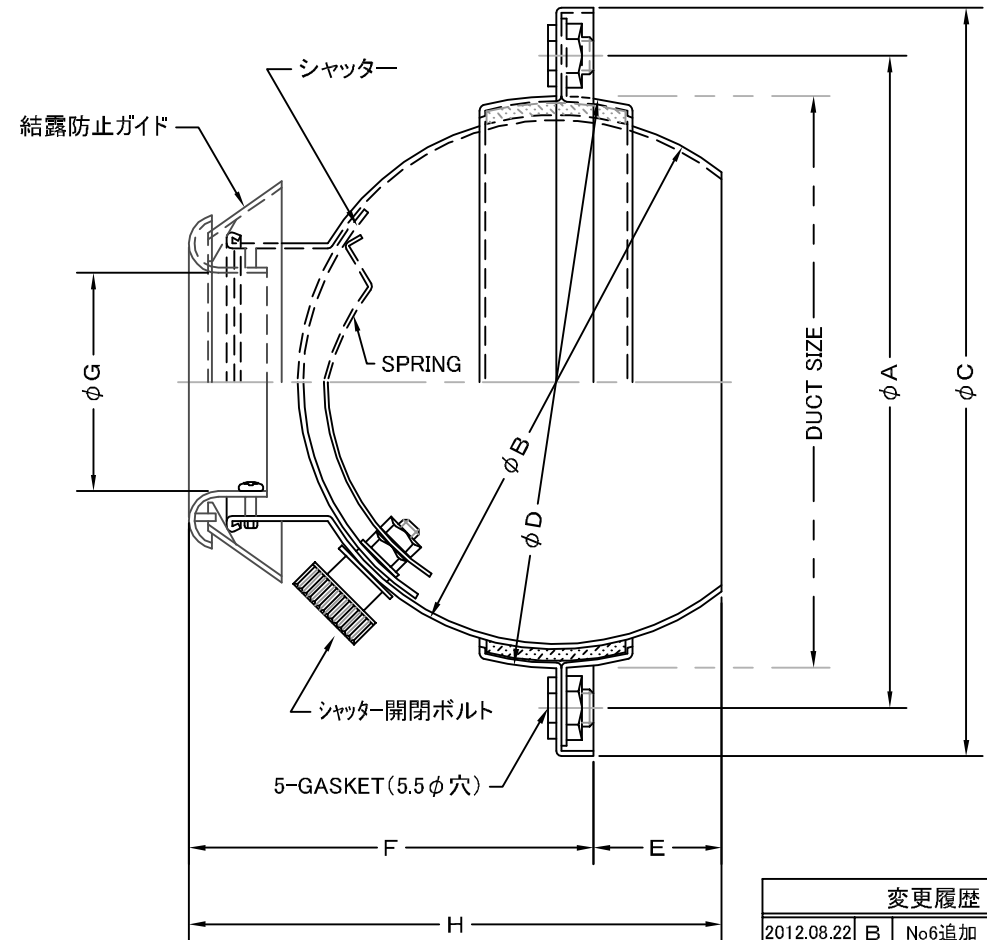

TITLE

変更履歴		
2012.08.22	B	No6追加

SIZE	A	B	C	D	E	F	G	H	DUCT OPENING	Q'TTY
PK 6K	172	150	190	158	38	107	55	145	φ 160	
PK 8K	230	200	250	204	44	136	76	180	φ 208	
PK 10K	304	267	324	276	50	184	114	234	φ 280	
PK 12K	342	305	363	314	63	216	135	279	φ 318	
PK 14K	342	305	363	314	60	205	153	265	φ 318	
PK 16K	451	410	470	419	92	277	185	369	φ 425	

材質 ALUMINUM (結露防止ガイド: ABS樹脂)

表面仕上 銀色アルマイト仕上ゲ

図面名称 アルミ製結露防止ガイド付パンカールーバー 型式 PK-K

承認	検図	製図	設計	尺度	FREE	図番	SI098090B
H. T	H. K	H. A	K. N	作成日	2005・10・01		

西邦工業株式会社