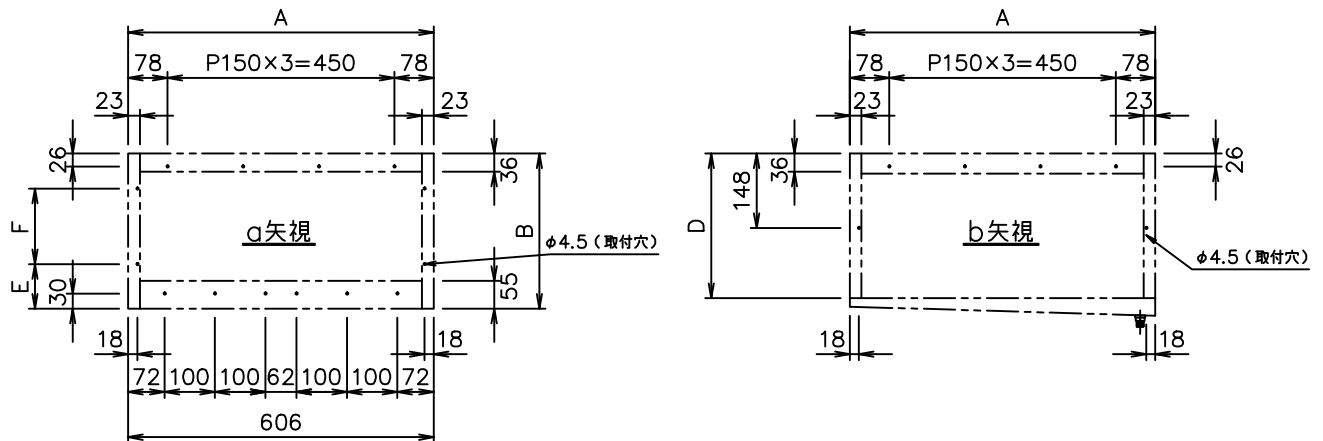

認定番号 JFEA*15-002-0202

No	名称	材質	数量
1	チャンパー本体	STAINLESS	1
2	LKフィルター	STAINLESS	2
3	オイルパン	STAINLESS	1
4	ドレンソケット	C3604BD	1
5	ステンレスチューブ	STAINLESS	1
6	オイルカップ	STAINLESS	1
7	カップホルダー	STAINLESS	1

取付け穴位置

型式	本体寸法 (mm)						フィルタ寸法 (mm)			枚数	各静圧における風量 (m³/h)		
	A	B	C	D	E	F	H	W	T		15 Pa	20 Pa	25 Pa
LL-3002H	606	308	322	289	88	150	300	300	30	2枚	480	552	624

図面NO. LL022 R.7	名称	低静圧型 タカチホ LL型グリスフィルタ	検図		製図	作成年月日 H27. 9. 11
		LL-3002H	縮尺	NON		

SI単位