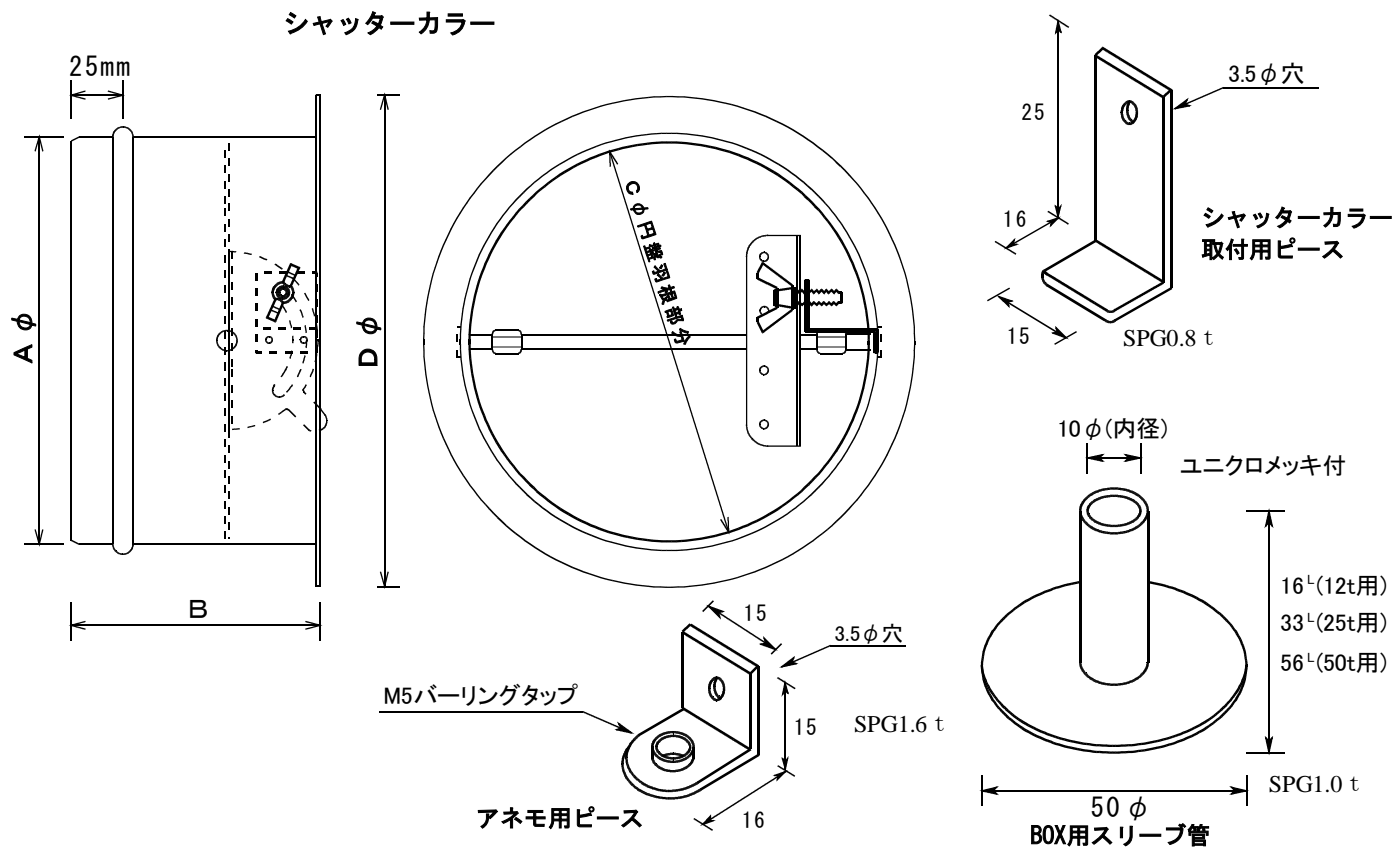

シャッターカラー (空調BOX用ダンパー付カラー)

シャッターカラー

シャッターカラー	A φ	B	C φ	D φ	入 数	定 価
50 φ 用	47.5	80.6	45.5	75	100個	3,300円/個
75 φ 用	72	80.6	70	100	50個	3,300円/個
100 φ 用	99	115	96	124	32個	3,300円/個
125 φ 用	122	115	118	147	20個	3,500円/個
150 φ 用	147	115	143	172	16個	3,700円/個
175 φ 用	172	115	168	197	20個	3,950円/個
200 φ 用	197	115	193	222	16個	4,250円/個
225 φ 用	222	115	218	247	16個	4,500円/個
250 φ 用	247	115	245	272	9個	4,850円/個
275 φ 用	272	115	270	297	8個	5,200円/個
300 φ 用	297	115	295	322	8個	5,400円/個
350 φ 用	347	115	343	372	6個	6,000円/個
アネモ用ピース					1,000個入 (小袋100個入)	80円/個
シャッターカラー 取付ピース					1,000個入 (小袋100個入)	50円/個
BOX用スリーブ管					1,000個入 (小袋100個入)	280円/個
カラー 50 φ	47.5	80.6		75	100個	1,500円/個
カラー 75 φ	72	80.6		100	50個	1,500円/個

※シャッターカラーの50φ用・75φ用は上記の図面と多少異なりますので、別途図面の請求をお願いします。
 ※アネモ用ピース・BOX用スリーブ管・シャッターカラー取付ピースは、最小単位100個からの出荷となります。
 ※運賃は別途請求となります。